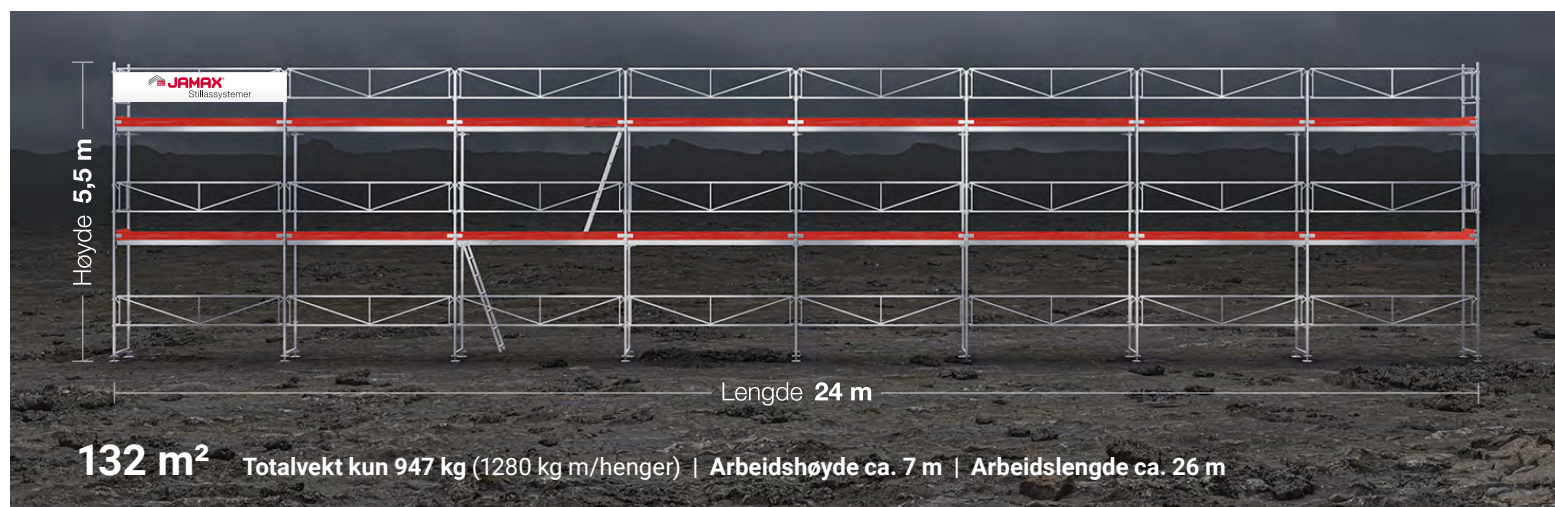

TILHENGER-PAKKE:

kr 109.900,-
(eks. mva.)